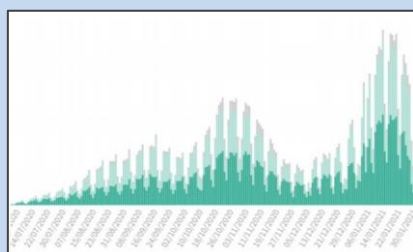

Covid España: el pico de la tercera ola aún está por llegar en algunas regiones